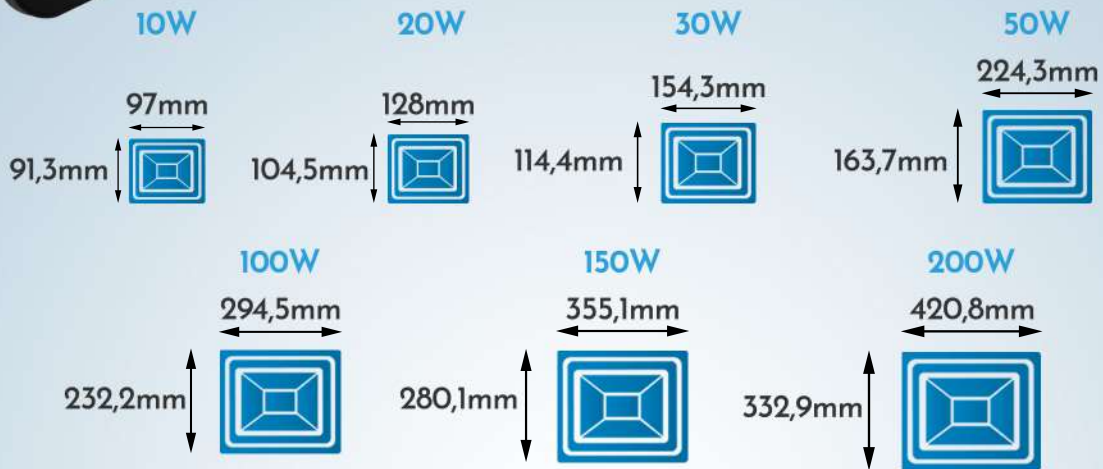

Refletor Floodlight

INFORMAÇÕES FÍSICAS