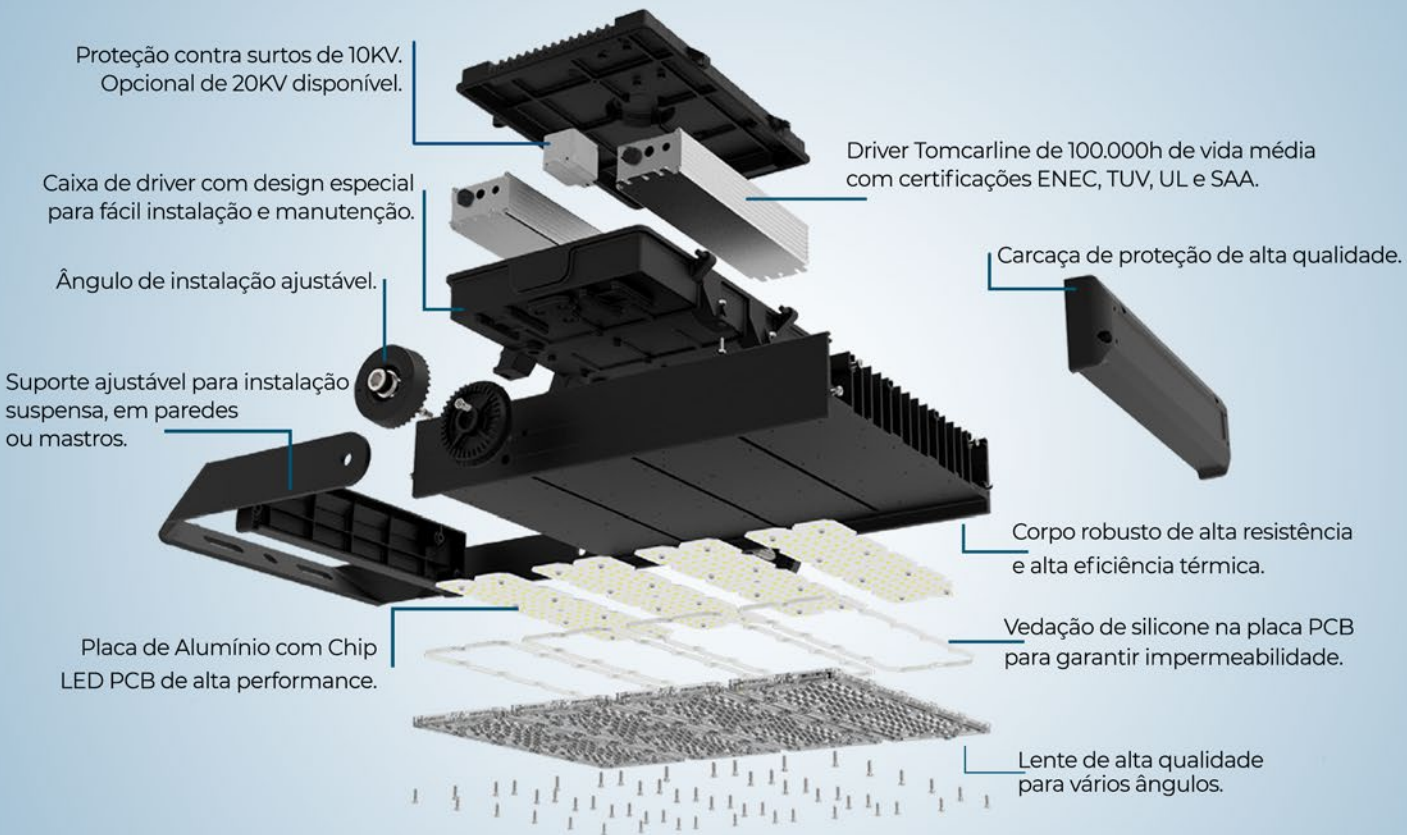

Projetores STENA

Índice de
reprodução de cor
>80

Condições
atmosféricas de
operação
-30°C ~ +45°C

Uso externo
IP 66

AC 100V / 277V
50/60 Hz

Vida Média
100.000
Horas

GARANTIA
5 ANOS
GARANTIA

Potências Disponíveis

200W

800W

300W

1.000W

400W

1.200W

500W

1.500W

600W

1.600W

Projetores STENA

Vida Média
100.000
Horas

GARANTIA
5 ANOS
GARANTIA

IRC
> 80

BIVOLT
100 ⚡ **240**

IP
66

ESPECIFICAÇÕES TÉCNICAS

VERSÃO
125 lm/W
±
10 lm/W

Modelo	Potência	Temp. Cor	Fluxo Luminoso	Qtde. LEDs	Fator Potência
STN125-200	200W	3.000K | 4.000K 5.000K | 6.000K	25.000 ± 2.000 lm	64 pcs 5W 3535	>0.9
STN125-300	300W	3.000K | 4.000K 5.000K | 6.000K	37.500 ± 3.000 lm	96 pcs 5W 3535	>0.9
STN125-400	400W	3.000K | 4.000K 5.000K | 6.000K	50.000 ± 4.000 lm	128 pcs 5W 3535	>0.9
STN125-500	500W	3.000K | 4.000K 5.000K | 6.000K	62.500 ± 5.000 lm	160 pcs 5W 3535	>0.9
STN125-600	600W	3.000K | 4.000K 5.000K | 6.000K	75.000 ± 6.000 lm	192 pcs 5W 3535	>0.9
STN125-800	800W	3.000K | 4.000K 5.000K | 6.000K	100.000 ± 8.000 lm	256 pcs 5W 3535	>0.9
STN125-1000	1000W	3.000K | 4.000K 5.000K | 6.000K	125.000 ± 10.000 lm	320 pcs 5W 3535	>0.9
STN125-1200	1200W	3.000K | 4.000K 5.000K | 6.000K	150.000 ± 12.000 lm	384 pcs 5W 3535	>0.9
STN125-1500	1500W	3.000K | 4.000K 5.000K | 6.000K	187.500 ± 15.000 lm	512 pcs 5W 3535	>0.9
STN125-1600	1600W	3.000K | 4.000K 5.000K | 6.000K	200.000 ± 16.000 lm	512 pcs 5W 3535	>0.9

VERSÃO
140 lm/W
±
10 lm/W

Modelo	Potência	Temp. Cor	Fluxo Luminoso	Qtde. LEDs	Fator Potência
STN140-200	200W	3.000K | 4.000K 5.000K | 6.000K	28.000 ± 2.000 lm	224 pcs EMC 3030	>0.9
STN140-300	300W	3.000K | 4.000K 5.000K | 6.000K	42.000 ± 3.000 lm	336 pcs EMC 3030	>0.9
STN140-400	400W	3.000K | 4.000K 5.000K | 6.000K	56.000 ± 4.000 lm	448 pcs EMC 3030	>0.9
STN140-500	500W	3.000K | 4.000K 5.000K | 6.000K	70.000 ± 5.000 lm	560 pcs EMC 3030	>0.9
STN140-600	600W	3.000K | 4.000K 5.000K | 6.000K	84.000 ± 6.000 lm	672 pcs EMC 3030	>0.9
STN140-800	800W	3.000K | 4.000K 5.000K | 6.000K	112.000 ± 8.000 lm	896 pcs EMC 3030	>0.9
STN140-1000	1000W	3.000K | 4.000K 5.000K | 6.000K	140.000 ± 10.000 lm	1.120 pcs EMC 3030	>0.9
STN140-1200	1200W	3.000K | 4.000K 5.000K | 6.000K	168.000 ± 12.000 lm	1.334 pcs EMC 3030	>0.9
STN140-1500	1500W	3.000K | 4.000K 5.000K | 6.000K	217.000 ± 15.000 lm	1.792 pcs EMC 3030	>0.9
STN140-1600	1600W	3.000K | 4.000K 5.000K | 6.000K	224.000 ± 16.000 lm	1.792 pcs EMC 3030	>0.9