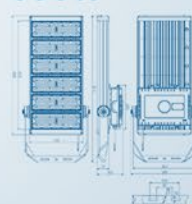

VERSÃO 150 lm/W ± 10 lm/W

DESENHOS TÉCNICOS

200W

300W

400W

500W

600W

800W