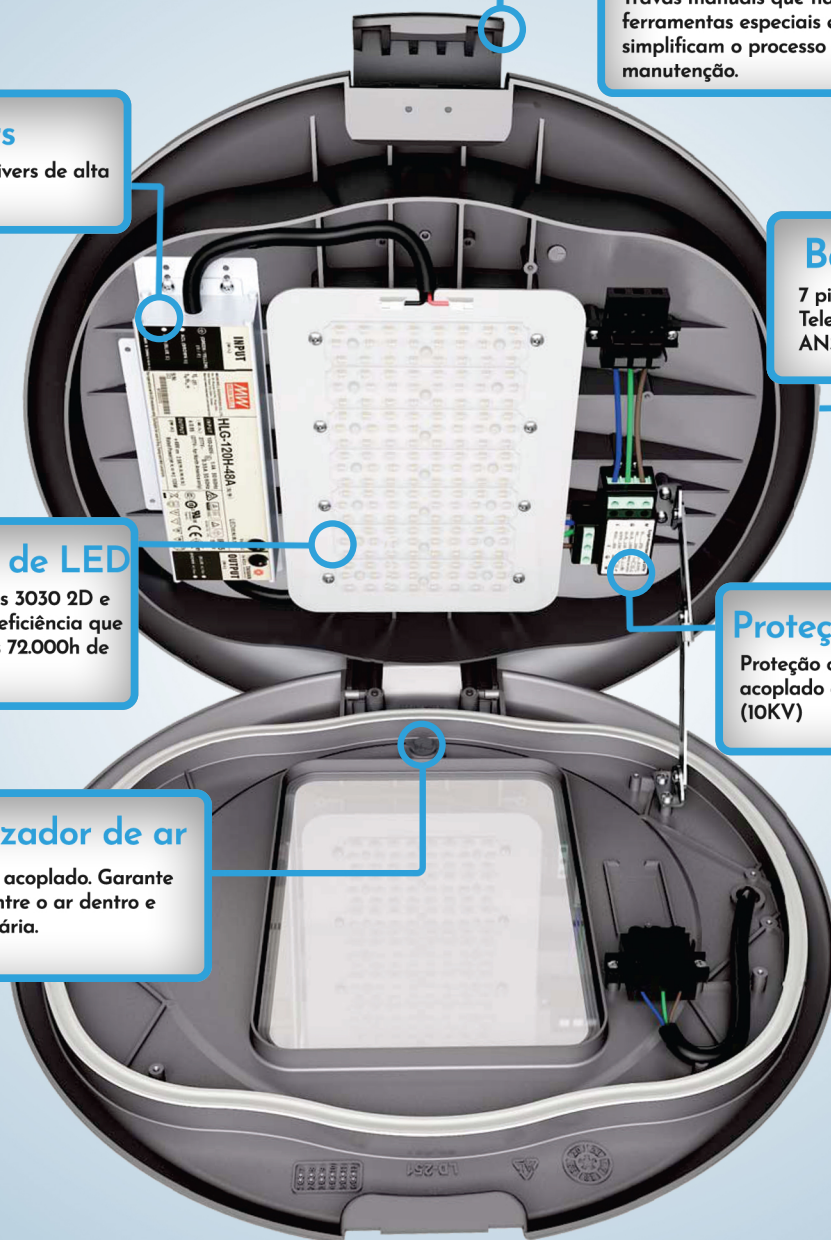

Pressurizador de ar

Pressurizador acoplado. Garante o equilíbrio entre o ar dentro e fora da luminária.

Base NEMA

7 pinos para Controle de Telegestão conforme ANSI C136.41

Proteção contra Surtos

Proteção contra surtos de energia acoplado ao corpo da luminária (10KV)

- Lente Tipo II Média Limitada / Lente Tipo II Média Totalmente Limitada
- DPS 10kV/10kA
- Conjunto Óptico através de LEDs - Temperatura de Operação -40° à + 50° C
- Dissipação de calor acoplada ao corpo da luminária
- 7 PINOS para Controle de Tele Gestão conforme ANSI C136.41 | 3 PINOS NEMA conforme NBR5123 | Opcional sem base par arelê fotoelétrico
- Acesso aos componentes internos não compromete grau IP67.
- Corpo de alumínio injetado. Lente de vidro temperado e PC
- Duas opções de LED Philips Lumileds (3030 2D e 5050);
- Duas opções de Drivers: MeanWell e Inventronics