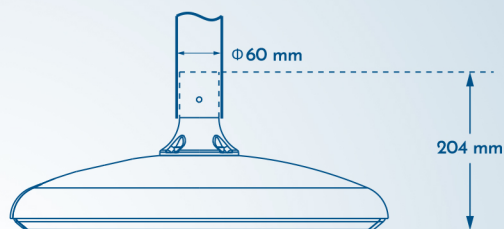

ESPECIFICAÇÕES FÍSICAS

As luminárias **OLDAX** apresentam quatro opções de montagem: Pendente, Lateral, Suspensa e em Poste.

A eficiência e os opcionais variam de acordo com a montagem. Entre em contato com a TRADETEK para mais informações e detalhes.