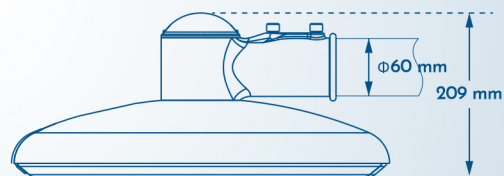

MONTAGEM LATERAL