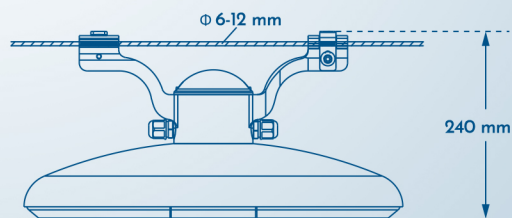

MONTAGEM SUSPensa