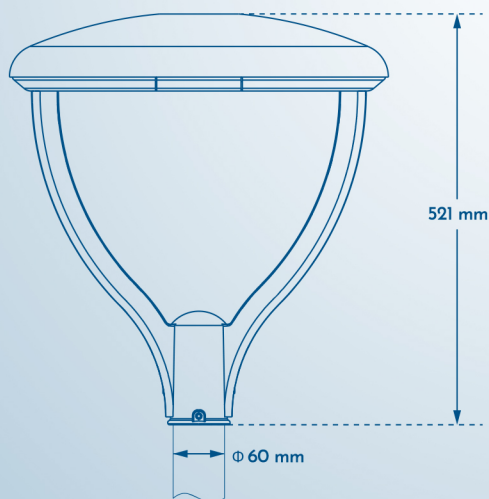

MONTAGEM EM POSTE